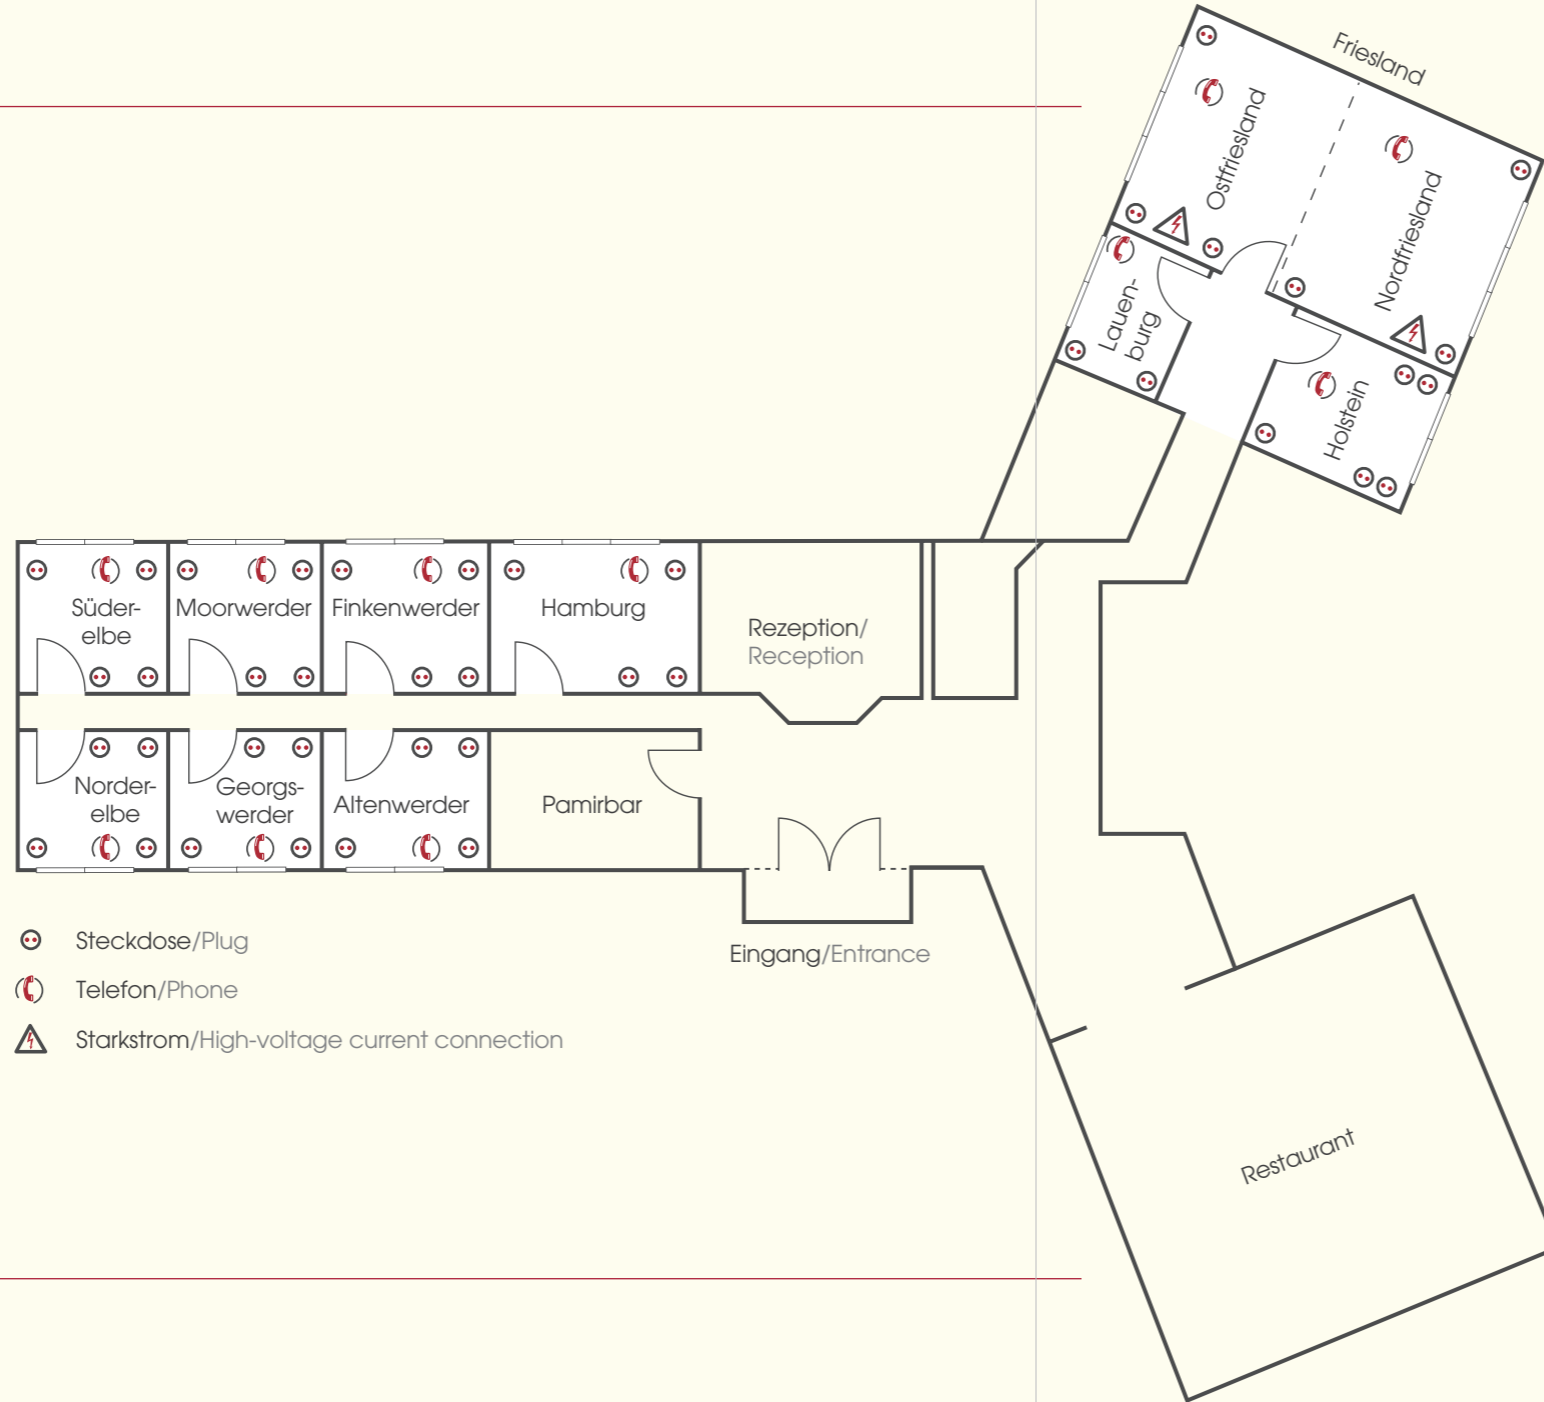

ACCOMODATION

149 rooms and 1 suite equipped with modern facilities: bathroom with bathtub, hairdryer, minibar, generous desk, phone, satellite/cable TV, pay-TV, modem/ISDN connection partly

RESTAURANT/HOTEL BAR

Non-smoking hotel

-  Steckdose/Plug
-  Telefon/Phone
-  Starkstrom/High-voltage current connection

HAMBURG-STILLHORN | DEUTSCHLAND

Raum Room	Maße LxB in m Size LxW in m	Fläche in qm Size in sqm	Block Block	U-Form U-Shape	Parlament Classroom Style	Kino Theater	Bankett Banquet
Friesland*	18,5 x 11,2	210	60	60	120	200	120
Nordfriesland	10,0 x 11,2	112	30	25	66	90	50
Ostfriesland	8,5 x 11,2	98	35	30	70	100	60
Holstein	8,1 x 7,4	60	23	26	33	50	32
Hamburg	10,1 x 6,0	60	23	26	33	50	32
Altenwerder	7,3 x 6,5	47	15	15	20	30	-
Georgswerder	7,3 x 8,5	47	15	15	20	30	-
Finkenwerder	7,3 x 6,5	47	15	15	20	30	-
Moorwerder	7,3 x 6,5	47	15	15	20	30	-
Lauenburg	7,3 x 3,5	26	10	-	-	16	-
Norderelbe	7,0 x 4,0	28	6	-	-	10	-
Süderelbe	7,0 x 4,0	28	6	-	-	10	-

* = Kombination aus den Räumen Nordfriesland und Ostfriesland
* = combination of the rooms Nordfriesland and Ostfriesland

TAGUNGSTECHNIK

- Flipchart
- Pinnwand
- Moderatorenkoffer
- Overheadprojektor
- Leinwand
- Rednerpult
- Telefon
- Beamer
- Mikrofon
- kabelloses Mikrofon
- WLAN (pro Stunde)
- TV
- Videorecorder
- DVD-Player
- HiFi
- Diaprojektor