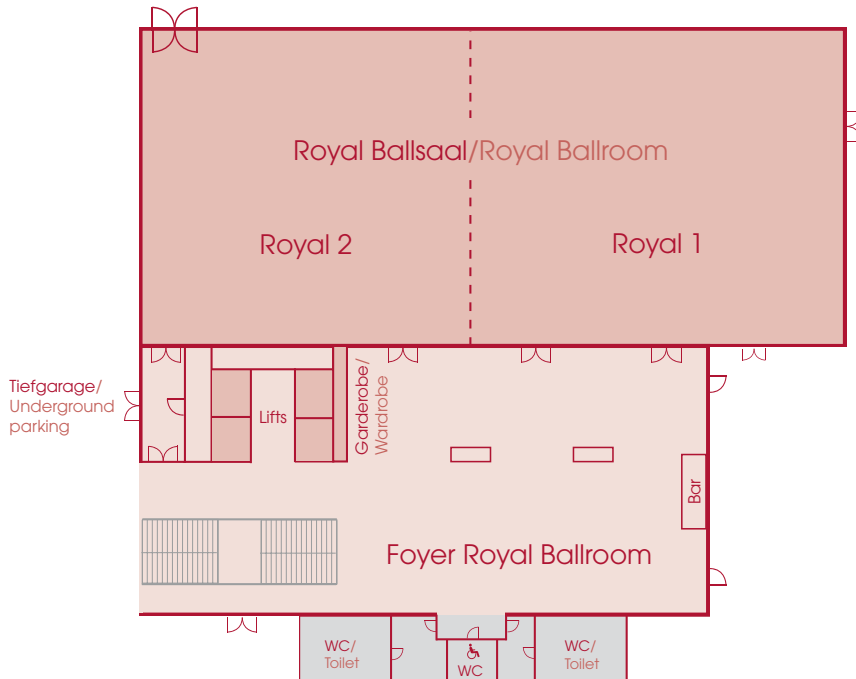

Besonderheiten

- Alle Tagungsräume und Ballsaal mit Tageslicht
- Großes Foyer/Ausstellungsfläche vor dem Ballsaal
- Deckenhöhe im Veranstaltungsbereich: 4,5 m
- Deckenhöhe im Ballsaal: 5,1 m
- Türmaße: Höhe 2,05 m und Breite 2,61 m
- Direkte Zufahrt und verstärkter Boden bis 9 t im Ballsaal – ideal für Auto Präsentationen
- 8 Hängepunkte in der Decke des Ballsaales mit je ca. 1 t Traglast
- Integrierte Beamer, Leinwände (bis 5 m x 3,5 m) und Kühlschränke in allen Tagungsräumen
- Kaffeepausen, Grillbuffets und Empfänge im Innenhof möglich

Highlights

- All function rooms and the ballroom with daylight
- Large foyer/exhibition space in front of the ballroom
- Function rooms ceiling height: 4,5 m
- Ballroom ceiling height: 5,1 m
- Door dimensions: height 2,05 m and width 2,61 m
- Direct access and reinforced floor for up to 9 t in the ballroom – perfect for car presentations
- 8 suspension points at the ceiling of the ballroom for up to 1 t
- Integrated projectors, screens (up to 5 m x 3,5 m) and fridges in all function rooms
- Coffee breaks, BBQ buffets and receptions in the courtyard possible

Untergeschoss/Basement

Tiefgarage/
Underground parking

MÜNCHEN | DEUTSCHLAND

Unser Service

Ob besondere Arrangements, Events oder zusätzlicher Service – unser Veranstaltungsteam erstellt Ihnen sehr gern ein individuelles Angebot nach Ihren Wünschen.

Auf den richtigen Partner kommt es an: Ob Lichtinszenierung, Beschallung oder Sonderkonstruktionen – unsere Technikfirma steht Ihnen mit Rat und Tat zur Seite.

Our service

Whether special arrangements, events or additional services – our convention sales team provides you with an individually designed offer to meet your particular needs.

The right technology partner is important for a successful event: illumination, sound engineering or custom constructions – our partner will turn your ideas into reality.

Raum Room	Sitzplätze Seats
Restaurant »Vitruv«	320
Lounge »Leo 90«	150
Terrasse/Terrace	200