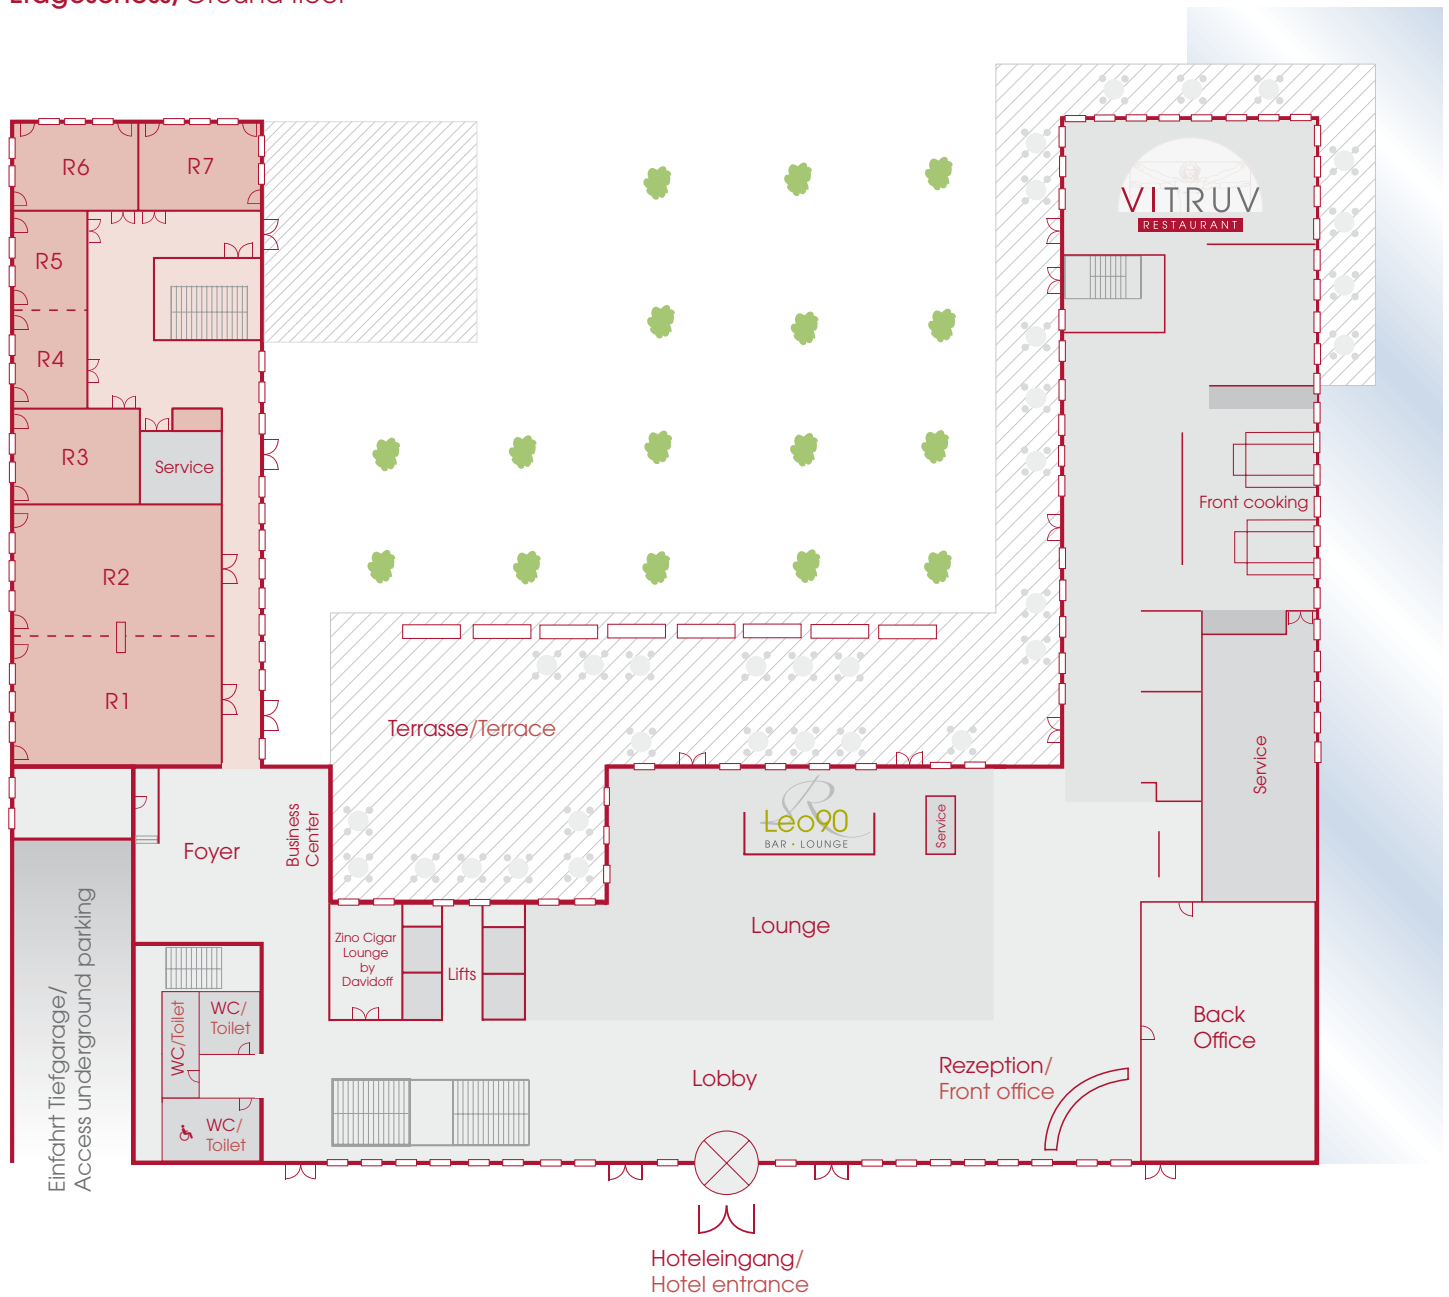

Function rooms

Spread across a total area of 1,800 square metres, the nine function rooms with natural daylight including a ballroom offer multi-purpose options and state-of-the-art technology. The Royal Ballroom and the impressive ballroom foyer are the ultimate setting for meetings, events and corporate conventions for up to 700 guests.

Erdgeschoss/Ground floor

Raum Room	Maße LxB in m Size LxW in m	Höhe in m Height in m	Fläche in qm Size in sqm	Tageslicht Daylight	Block Block	U-Form U-Shape	Parlament Classroom Style	Kino Theater	Bankett Banquet	Kabarett Cabaret
R1	12,6 x 7,3	4,50	92	•	40	40	60	90	48	36
R2	12,6 x 7,6	4,50	96	•	40	40	60	90	48	36
R1 + R2	14,6 x 12,6	4,50	188	•	-	-	120	170	90	72
R3	7,3 x 5,3	4,50	38	•	16	16	18	30	16	12
R4	6,2 x 4,8	4,50	29	•	14	14	16	28	8	-
R5	6,2 x 4,8	4,50	29	•	14	14	16	28	8	-
R4 + R5	12,4 x 4,8	4,50	59	•	28	28	34	56	24	18
R6	7,3 x 4,9	4,50	36	•	14	14	16	28	16	12
R7	7,3 x 4,9	4,50	36	•	14	14	16	28	16	12
Royal 1	21,9 x 17,7	5,10	388	•	-	-	280	370	300	210
Royal 2	19,4 x 17,7	5,10	344	•	-	-	220	330	250	186
Royal Ballroom	41,4 x 17,7	5,10	732	•	-	-	500	700	550	396
Foyer Royal Ballroom	22,0 x 16,0	5,10	352	-	-	-	-	-	-	-
Boardroom (5. Stock)	6,3 x 3,75	2,55	24	•	12	-	-	-	-	-

Besonderheiten

- Alle Tagungsräume und Ballsaal mit Tageslicht
- Großes Foyer/Ausstellungsfläche vor dem Ballsaal
- Deckenhöhe im Veranstaltungsbereich: 4,5 m
- Deckenhöhe im Ballsaal: 5,1 m
- Türmaße: Höhe 2,05 m und Breite 2,61 m
- Direkte Zufahrt und verstärkter Boden bis 9 t im Ballsaal – ideal für Auto Präsentationen
- 8 Hängepunkte in der Decke des Ballsaales mit je ca. 1 t Traglast
- Integrierte Beamer, Leinwände (bis 5 m x 3,5 m) und Kühlschränke in allen Tagungsräumen
- Kaffeepausen, Grillbuffets und Empfänge im Innenhof möglich